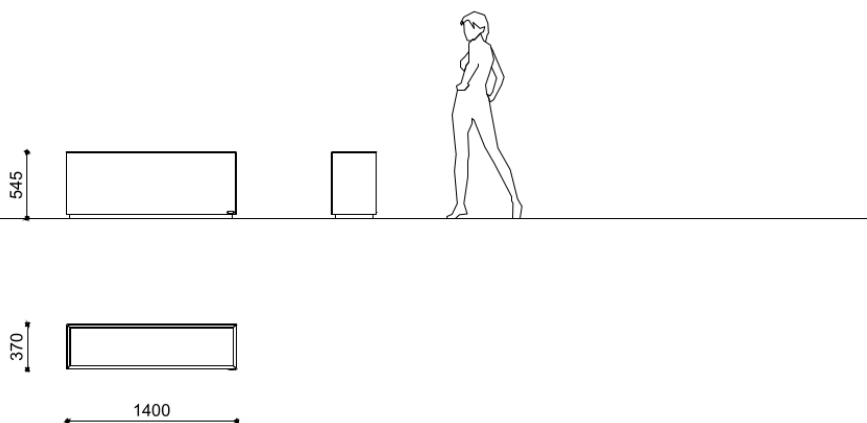

metalco.it
info@metalco.it